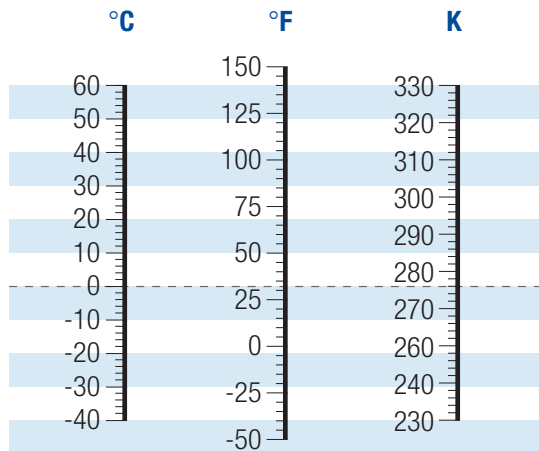

TEMPERATURE - CONVERSION TABLE

Celsius

Fahrenheit

Kelvin